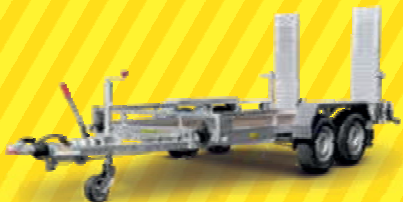

Tiefflader Stahl

HS 353516 Profi
3500 x 1640 x 210 mm **7.099,-***
3500 kg zul. GG statt 8.418,-*